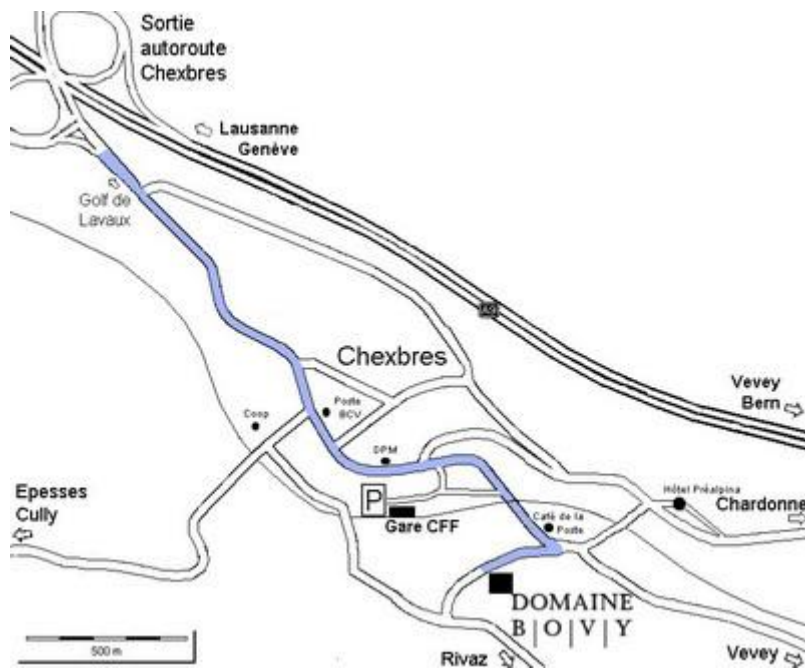

Domaine Bovy
Les Frères Bovy
Bourg de Plaît 15
1071 Chexbres
Vaud - Suisse

Tél. + 41 21 946 51 25
Fax. + 41 21 946 51 26

E-mail: info@domainebovy.ch

Von Lausanne oder Vevey her kommend, nehmen Sie die Autobahnausfahrt Chexbres, dann folgen Sie der Strasse, welche Chexbres in Richtung Vevey durchquert. Im unteren Dorfteil wenden Sie sich nach rechts, in Richtung Rivaz.

Sie werden das Winzergebäude der Domaine Bovy an den Bildern von Maurice Bovy auf der Fassade erkennen (zweites Haus links, von oben her gesehen).